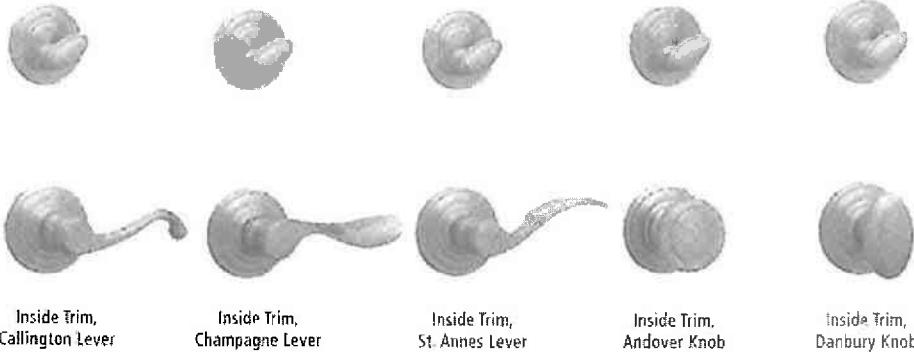

**ACCENTS™** • Complete Locks

**Ashcroft**

Inside Trim, Callington Lever      Inside Trim, Champagne Lever      Inside Trim, St. Annes Lever      Inside Trim, Andover Knob      Inside Trim, Danbury Knob

Product	Function	U/S Design	Finish							
			505	605	609	613	619	620	625	626
FA360 Single Cylinder, Complete Handleset		For FA360 pricing, add FA358 outside design pricing and FA359 inside design pricing								
FA358 Single Cylinder, Outside Handleset			188.00	153.00	168.00	215.00	194.00	194.00	194.00	194.00
FA359 Single Cylinder, Inside Handleset		Andover	-	84.00	85.70	99.50	90.00	90.00	90.00	90.00
		Danbury	-	84.90	86.50	90.90	90.90	90.90	90.90	90.90
		Callington*	-	107.00	110.00	131.00	119.00	119.00	119.00	119.00
		Champagne*	-	107.00	110.00	131.00	119.00	119.00	119.00	119.00
		St. Annes*	-	107.00	110.00	131.00	119.00	119.00	119.00	119.00
FA362 Double Cylinder, Complete Handleset		Andover	299.00	261.00	280.00	346.00	313.00	313.00	313.00	313.00
		Danbury	300.00	262.00	281.00	347.00	314.00	314.00	314.00	314.00
		Callington*	326.00	286.00	307.00	381.00	344.00	344.00	344.00	344.00
		Champagne*	326.00	286.00	307.00	381.00	344.00	344.00	344.00	344.00
		St. Annes*	326.00	286.00	307.00	381.00	344.00	344.00	344.00	344.00
FA393 Dummy, Complete Handleset		For FA393 pricing, add FA392 outside design pricing and FA394 inside design pricing								
FA392 Dummy, Outside Handleset			177.90	145.00	159.00	202.00	183.00	183.00	183.00	183.00
FA394 Dummy, Inside Handleset		Andover	-	45.90	46.80	54.30	49.10	49.10	49.10	49.10
		Danbury	-	52.60	53.70	62.30	56.40	56.40	56.40	56.40
		Callington*	-	60.90	62.70	74.20	67.10	67.10	67.10	67.10
		Champagne*	-	60.90	62.70	74.20	67.10	67.10	67.10	67.10
		St. Annes*	-	60.90	62.70	74.20	67.10	67.10	67.10	67.10